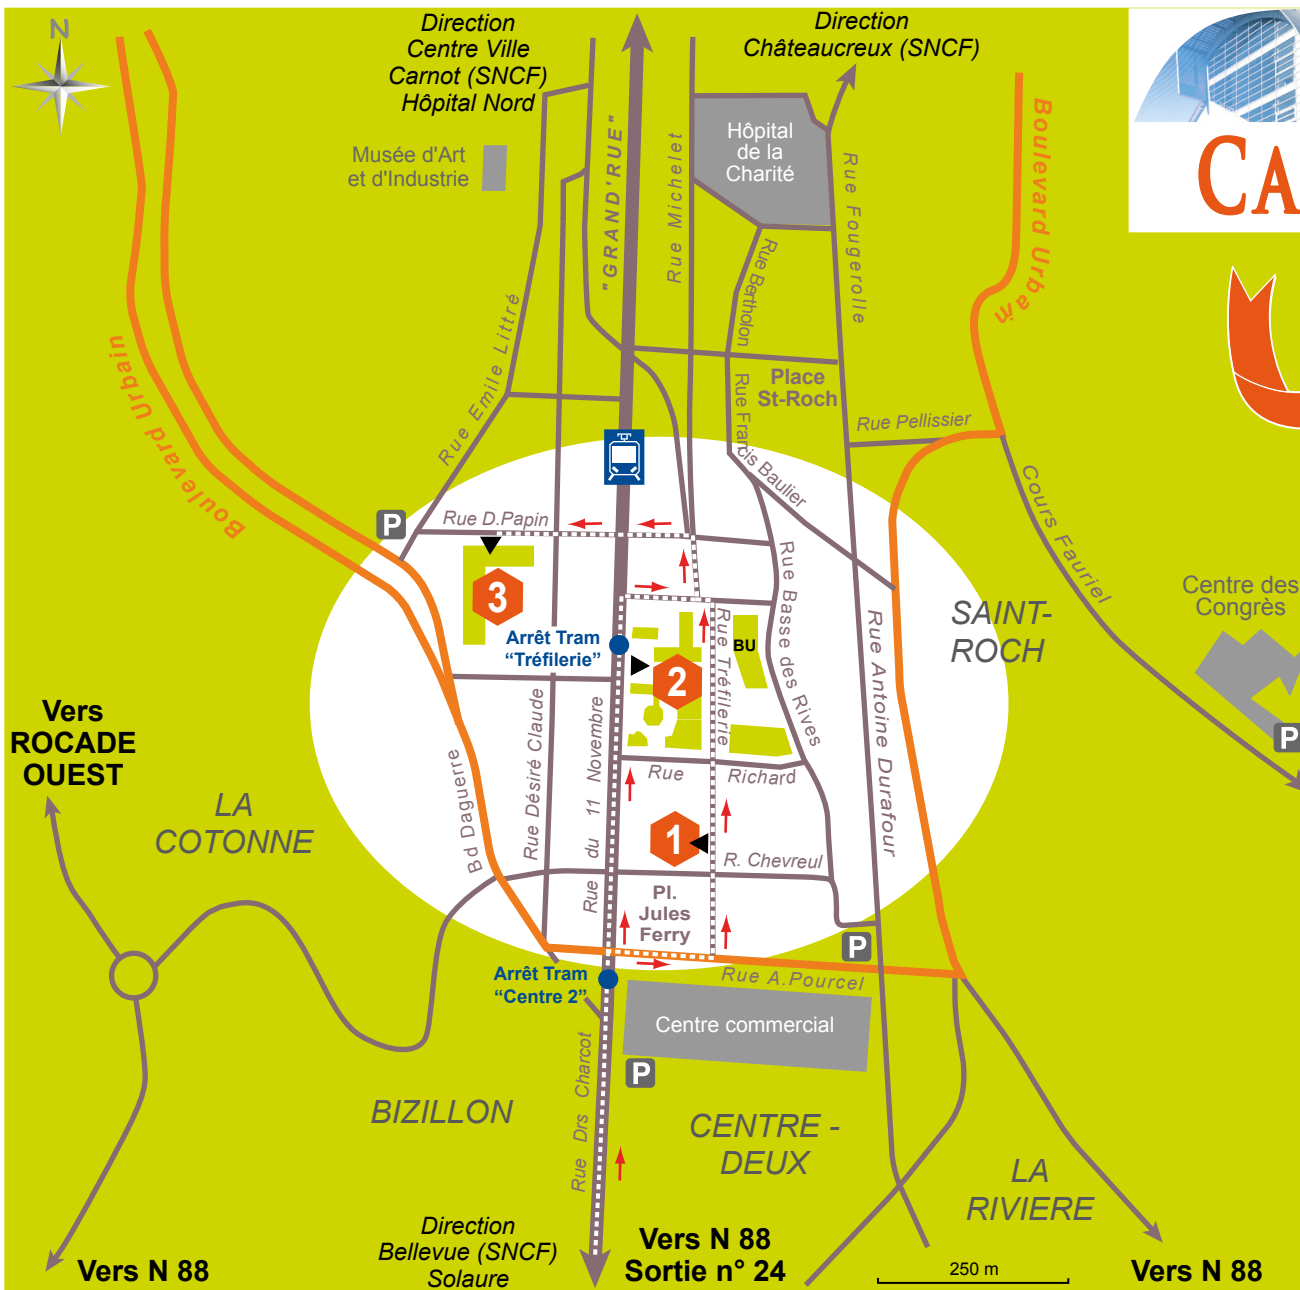

Direction
Rond-Point
Métare

Vers N 88 - A 47

ITINÉRAIRES CONSEILLÉS :

En voiture :

N 88 - Sortie n° 24 Annonay - Col de la République - Bourg Argental - Bellevue, puis suivre le fléchage

En train, depuis :

- Châteaureux Tram direction Bellevue ou Solaure
- Carnot Tram direction Bellevue ou Solaure
- Bellevue Tram direction Hôpital Nord ou Châteaureux

Arrêt
Tram
"Tréfilerie"